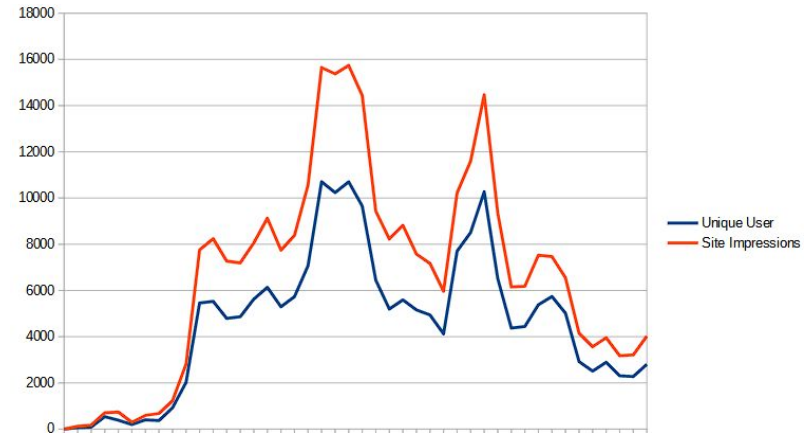

ANIME | SPIEGEL

アニメ スピーゲル

Mediadaten 2022

Stand: Februar 2023

Inhalt:

- Über den Animespiegel
- Einblick Besucherzahlen
 - Insights
- Werben auf Animespiegel.de
 - Impressum

Über den Animespiegel

- Seit Juni 2018 regelmäßige Artikel über Anime, Manga und japanischen Pop- und Kulturthemen
- Animespiegel wird komplett alleine geführt und dementsprechend finanziert
- Im Schnitt zwei ausführlich recherchierte Artikel pro Monat
- Über 1200 Follower in den sozialen Medien (Facebook, Twitter, Instagram)
- Groß informiert über die deutsche, als auch japanische Anime- und Mangacommunity
- Social Media-Kanäle informiert über allerlei interessante News, während die Homepage Essays bietet

Besucherzahlen 2022 im Überblick

- Circa 4.500 Unique User im Monat
- Etwa 5.500 Page Impressions pro Monat

Besucherzahlen im Juni 2022

- 5.800 Unique User
- 6.700 Sitzungen
- 7.400 Page Impressions

Reichweite Social Media (Artikelbeispiel)

- 4.500 erreichte Konten auf Facebook
- 7.500 Tweet-Impressions auf Twitter

Insights

- 49% der Besucher sind zwischen 18 und 24, 35% zwischen 25 und 34, 9% zwischen 35 und 44 Jahre alt
- 33% weibliche und 67% männliche Besucher
- 86% der Besucher sind aus Deutschland, 5% aus Österreich und 3% aus der Schweiz, 6% International
- Besucher der Seite nutzen zu 72% ein Smartphone, 24% einen Desktop-PC und 2% ein Tablet
- Durchschnittliche Sitzungsdauer beträgt 33 Sekunden
- 1,19 besuchte Seiten pro Sitzung